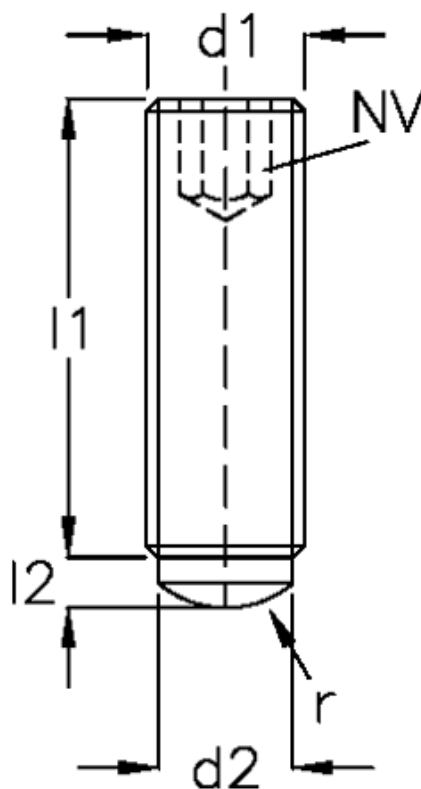

Article number: 20031618

Description: E+G Grub screw  
GN 913.2-M6-16-A

## Measures

$d1 = M6$

$d2 = 4$

$l1 = 16$

$l2 = 1.8$

$l3 = 0.8$

$NV = 3.0$

$r = 3.0$